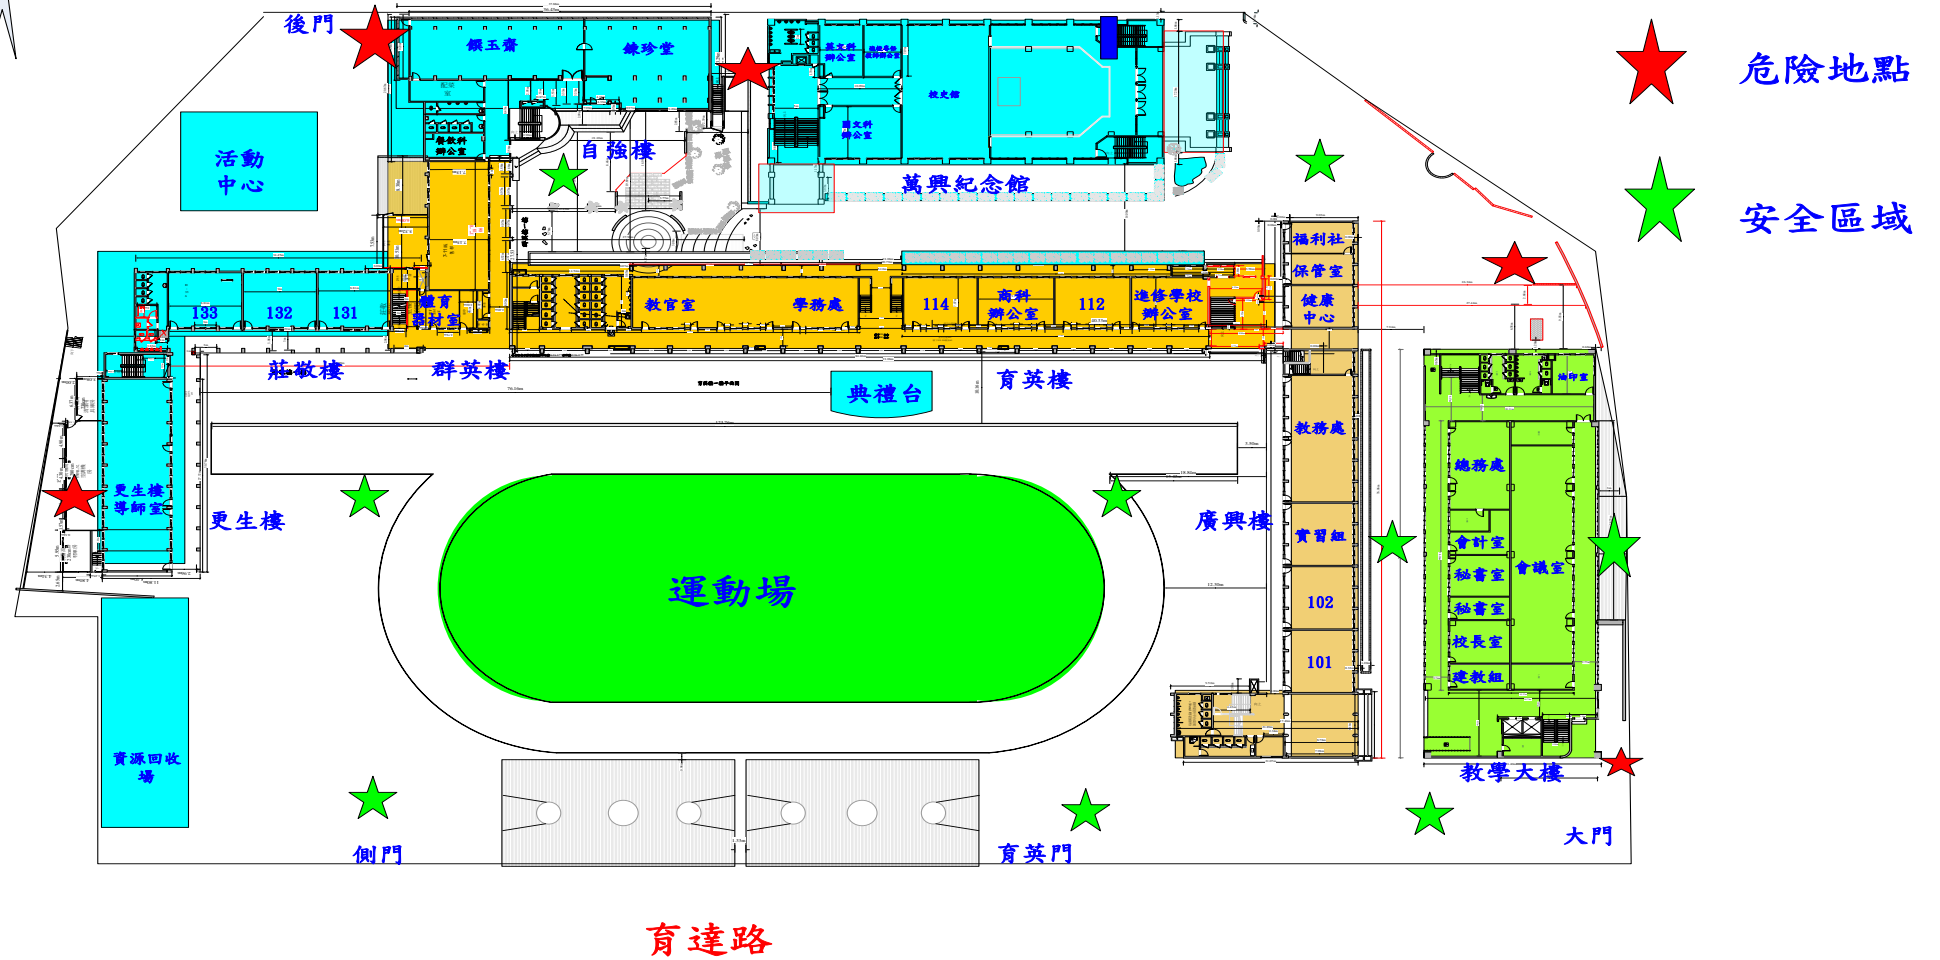

北

育達高中校園安全地圖

繪圖比例
1:100