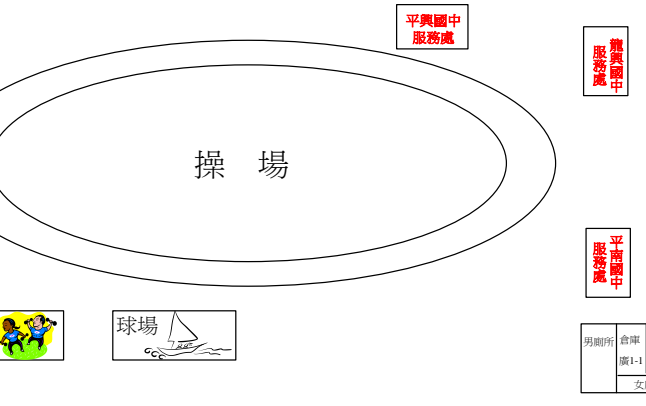

5F	8 408	理化實驗室
4F	7 407	生物實驗室
3F	6 406	儀器室
2F	5 405	配藥室
1F	4 404	配藥室
B1F	3 403	配藥室

8F	平南國中休息室	平南國中休息室
7F	平南國中休息室	東安國中休息室
6F	東安國中休息室	東安國中休息室
5F	平興國中休息室	平興國中休息室
4F	平興國中休息室	平興國中休息室
3F	新屋國中休息室	新屋國中休息室
2F	新屋國中休息室	新屋國中休息室
1F	會議室	會議室
B1F	桌球室	桌球室