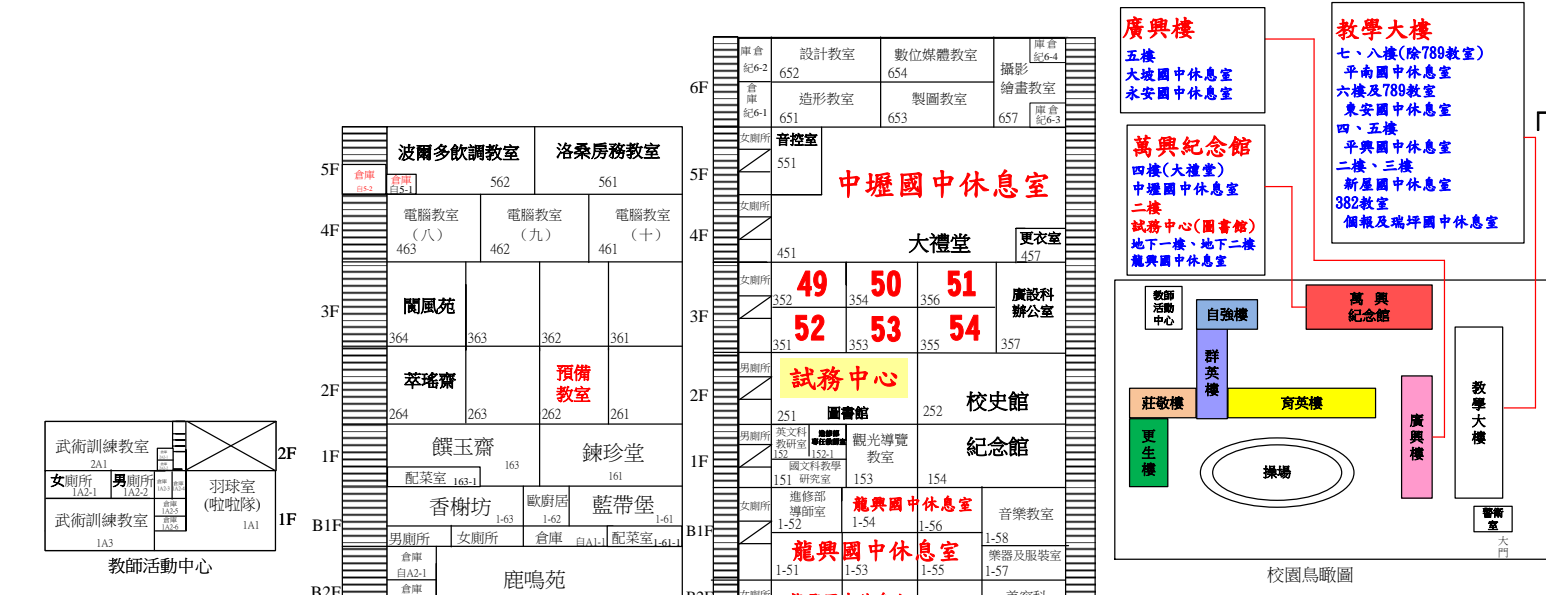

107年桃連區 國中教育會考 「育達高中」考場位置分配圖 107.05.19~20

5F	美術教室 533	美妝教室 552	美膚教室 531
4F	30 433	29 432	28 431
3F	33 333	32 332	31 331
2F	36 233	35 232	34 231
1F	39 133	38 132	37 131
1-33 蒙特梭利 1-33 33 教保教室	1-32 達克羅茲 1-32 32 律動教室	1-31 倉庫 1-31 31 班聯會	1-31 班聯會

5F	美容科 571	美術教室 572	美髮教室 573
4F	46 471	43 471	40 471
3F	47 472	44 472	41 472
2F	48 473	45 473	42 473
1F	1-71 玄關	1-71 1-71	1-71 1-71
B1F	1-71 1-71	1-71 1-71	1-71 1-71

4F	資訊中心 422	心理輔導室 422	統一超商 422
3F	55 323	223	7-11 123
2F	422-1	323	223
1F	421	321	221

5F	473	373	273
4F	46 471	43 471	40 471
3F	47 472	44 472	41 472
2F	48 473	45 473	42 473
1F	1-71 玄關	1-71 1-71	1-71 1-71
B1F	1-71 1-71	1-71 1-71	1-71 1-71

4F	27 317	26 316	25 315	24 314	23 313	22 312	21 311
3F	27 317	26 316	25 315	24 314	23 313	22 312	21 311
2F	20 217	19 216	18 215	17 214	16 213	15 212	14 211

5F	8 408	理化實驗室
4F	7 407	生物實驗室
3F	6 406	儀器室
2F	5 405	配藥室
1F	4 404	配藥室
B1F	3 403	配藥室

8F	平南國中休息室	平南國中休息室
7F	平南國中休息室	東安國中休息室
6F	東安國中休息室	東安國中休息室
5F	平興國中休息室	平興國中休息室
4F	平興國中休息室	平興國中休息室
3F	新屋國中休息室	新屋國中休息室
2F	新屋國中休息室	新屋國中休息室
1F	會議室	會議室
B1F	桌球室	桌球室