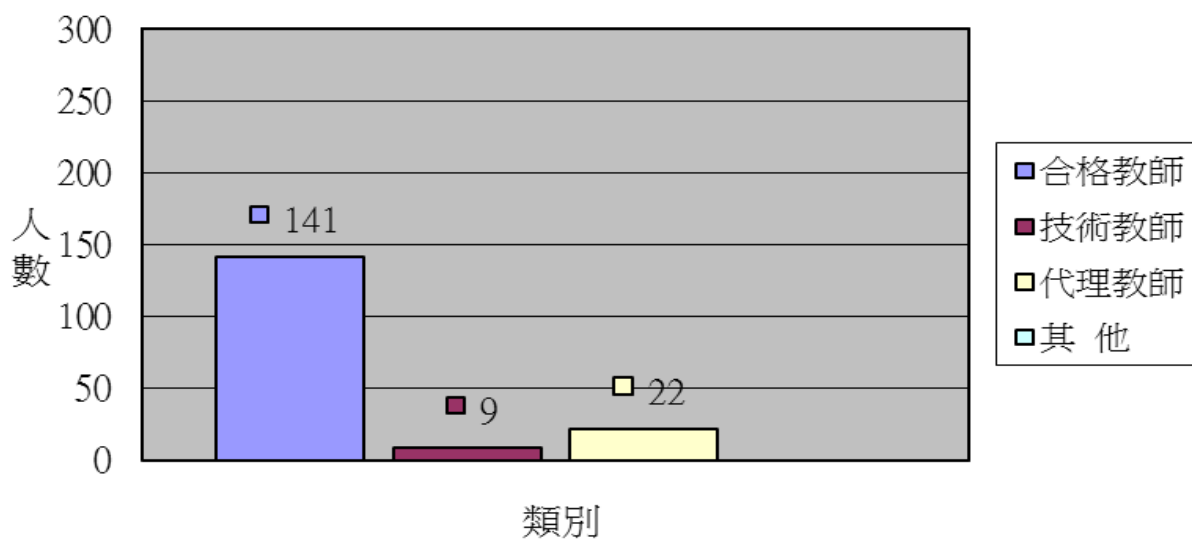

師資概況

本校日間部合格教師佔專任教師之比例為 87%，擁有研究所資歷者比例為 48%，為全桃園市高級中等學校師資陣容最堅強者。

109 學年度第 2 學期 師資概況		研究所畢業	研究所 40 學分班 結業	大學畢業	其他學歷	合計	
						人數	百分比
專 任	合格教師	76	5	60		141	87%
	技術教師	6		3		9	5%
	代理教師	10		11	1	22	13%
	其他						0%
小計		92	5	74	1	172	100%
兼 任	合格教師	3	5	4	1	13	38%
	其他	4		16	1	21	62%
小計		7	5	20	2	34	100%
合計		99	10	94	3	206	100%
百分比		48%	5%	46%	1%	100%	

專任教師類別統計表