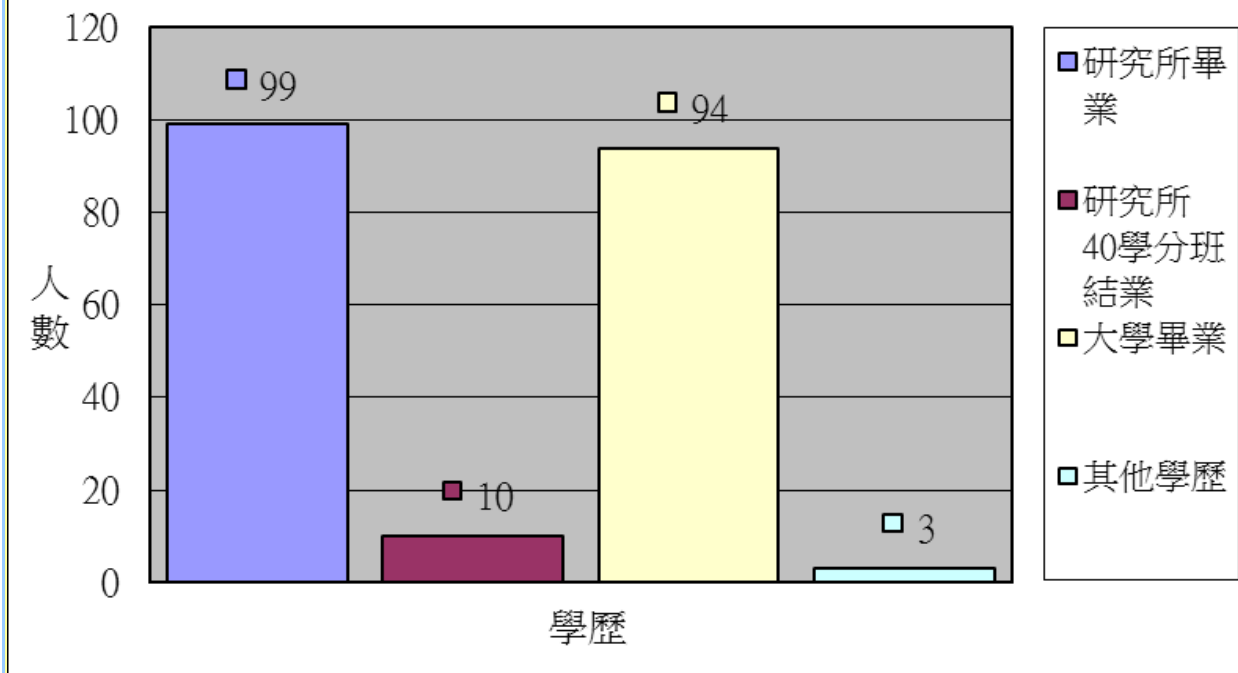

師資概況

本校日間部合格教師佔專任教師之比例為 87%，擁有研究所資歷者比例為 48%，為全桃園市高級中等學校師資陣容最堅強者。

109 學年度第 2 學期 師資概況		研究所畢業	研究所 40 學分班 結業	大學畢業	其他學歷	合計	
						人數	百分比
專 任	合格教師	76	5	60		141	87%
	技術教師	6		3		9	5%
	代理教師	10		11	1	22	13%
	其他						0%
小計		92	5	74	1	172	100%
兼 任	合格教師	3	5	4	1	13	38%
	其他	4		16	1	21	62%
小計		7	5	20	2	34	100%
合計		99	10	94	3	206	100%
百分比		48%	5%	46%	1%	100%	

專任教師類別統計表

教師學歷統計圖

網頁負責單位：人力資源室(更新日期：2021年3月26日)