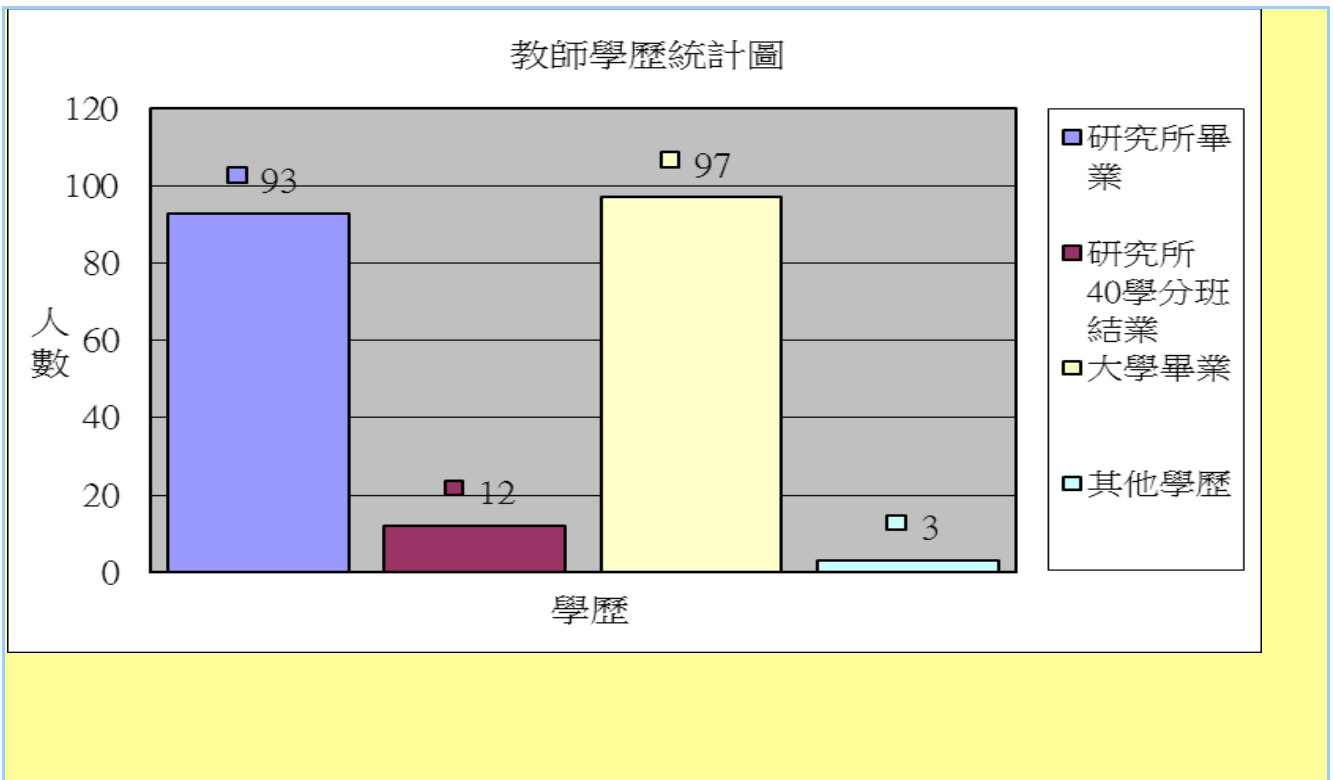

網頁負責單位：人力資源室(更新日期：2020年10月28日)