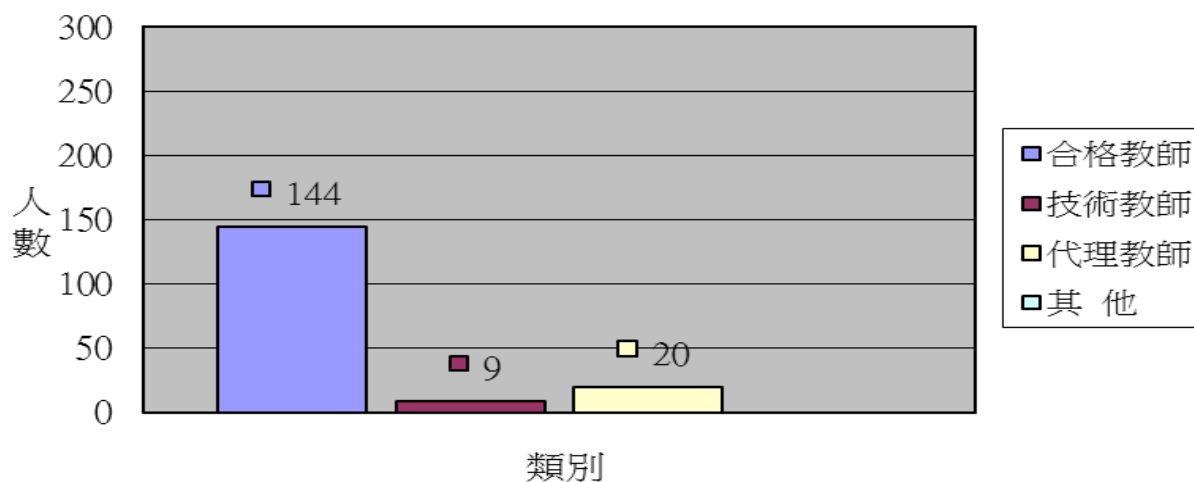

師資概況

本校日間部合格教師佔專任教師之比例為 88%，擁有研究所資歷者比例為 45%，為全桃園市高級中等學校師資陣容最堅強者。

109 學年度第 1 學期 師資概況		研究所畢業	研究所 40 學分班 結業	大學畢業	其他學歷	合計	
						人數	百分比
專 任	合格教師	70	7	67		144	88%
	技術教師	6		3		9	5%
	代理教師	9		10	1	20	12%
	其他						0%
小計		85	7	80	1	173	100%
兼 任	合格教師	5	5	4	1	15	47%
	其他	3		13	1	17	53%
小計		8	5	17	2	32	100%
合計		93	12	97	3	205	100%
百分比		45%	6%	47%	1%	100%	

專任教師類別統計表