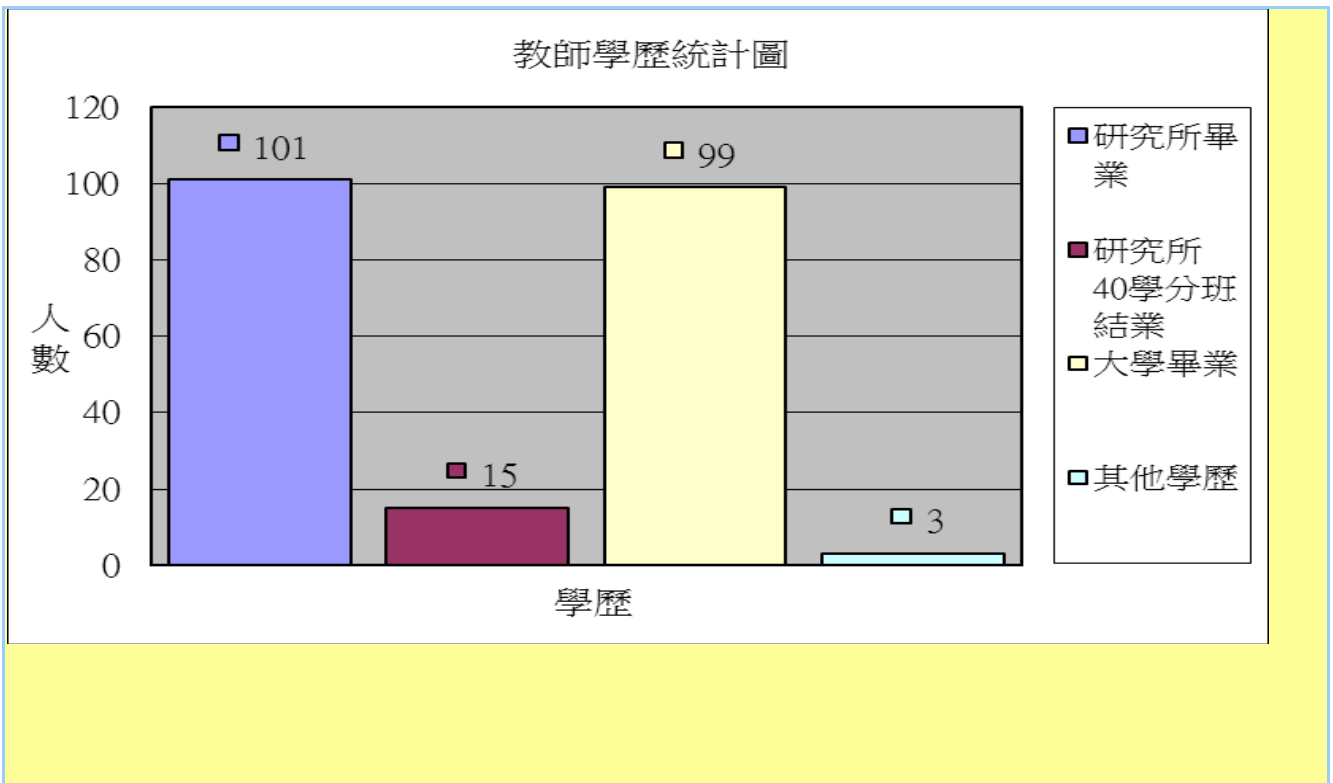

網頁負責單位：人力資源室(更新日期：2020年3月23日)