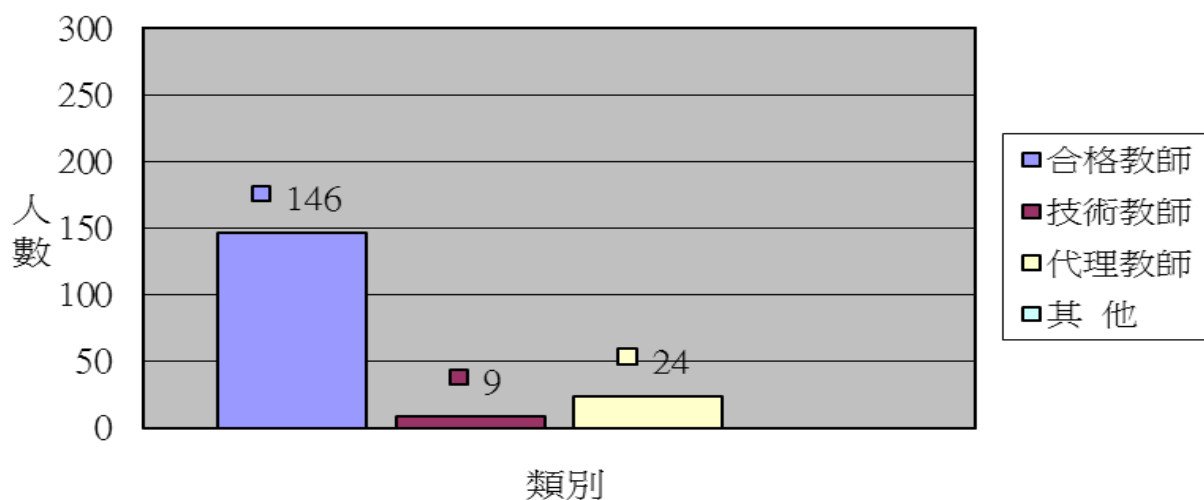

師資概況

本校日間部合格教師佔專任教師之比例為 87%，擁有研究所資歷者比例為 46%，為全桃園市高級中等學校師資陣容最堅強者。

108學年度第2學期 師資概況		研究所畢業	研究所 40學分班 結業	大學畢業	其他學歷	合計	
						人數	百分比
專 任	合格教師	75	7	64		146	87%
	技術教師	6		3		9	5%
	代理教師	13		10	1	24	13%
	其他						0%
小計		94	7	77	1	179	100%
兼 任	合格教師	4	8	5	1	18	46%
	其他	3		17	1	21	54%
小計		7	8	22	2	39	100%
合計		103	16	99	3	218	100%
百分比		47%	7%	45%	1%	100%	

專任教師類別統計表