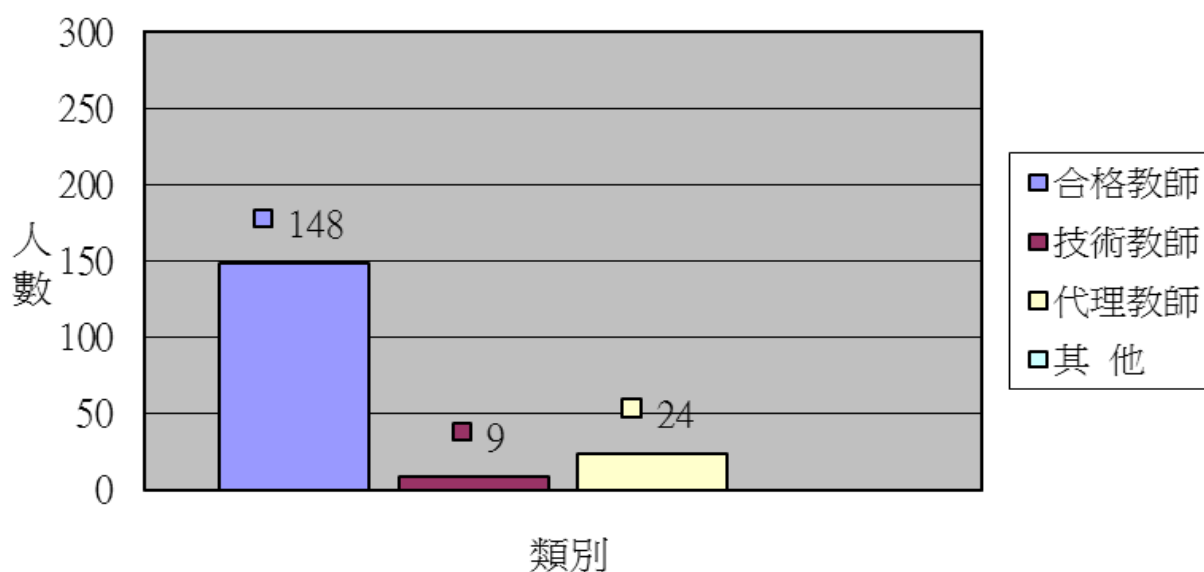

師資概況

本校日間部合格教師佔專任教師之比例為 87%，擁有研究所資歷者比例為 47%，為全桃園市高級中等學校師資陣容最堅強者。

108學年度第1學期 師資概況		研究所畢業	研究所 40學分班 結業	大學畢業	其他學歷	合計	
						人數	百分比
專 任	合格教師	75	9	64		148	87%
	技術教師	6		3		9	5%
	代理教師	13		10	1	24	13%
	其他						0%
小計		94	9	77	1	181	100%
兼 任	合格教師	5	7	5	1	18	45%
	其他	4		17	1	22	53%
小計		9	7	22	2	40	100%
合計		103	16	99	3	221	100%
百分比		47%	7%	45%	1%	100%	

專任教師類別統計表