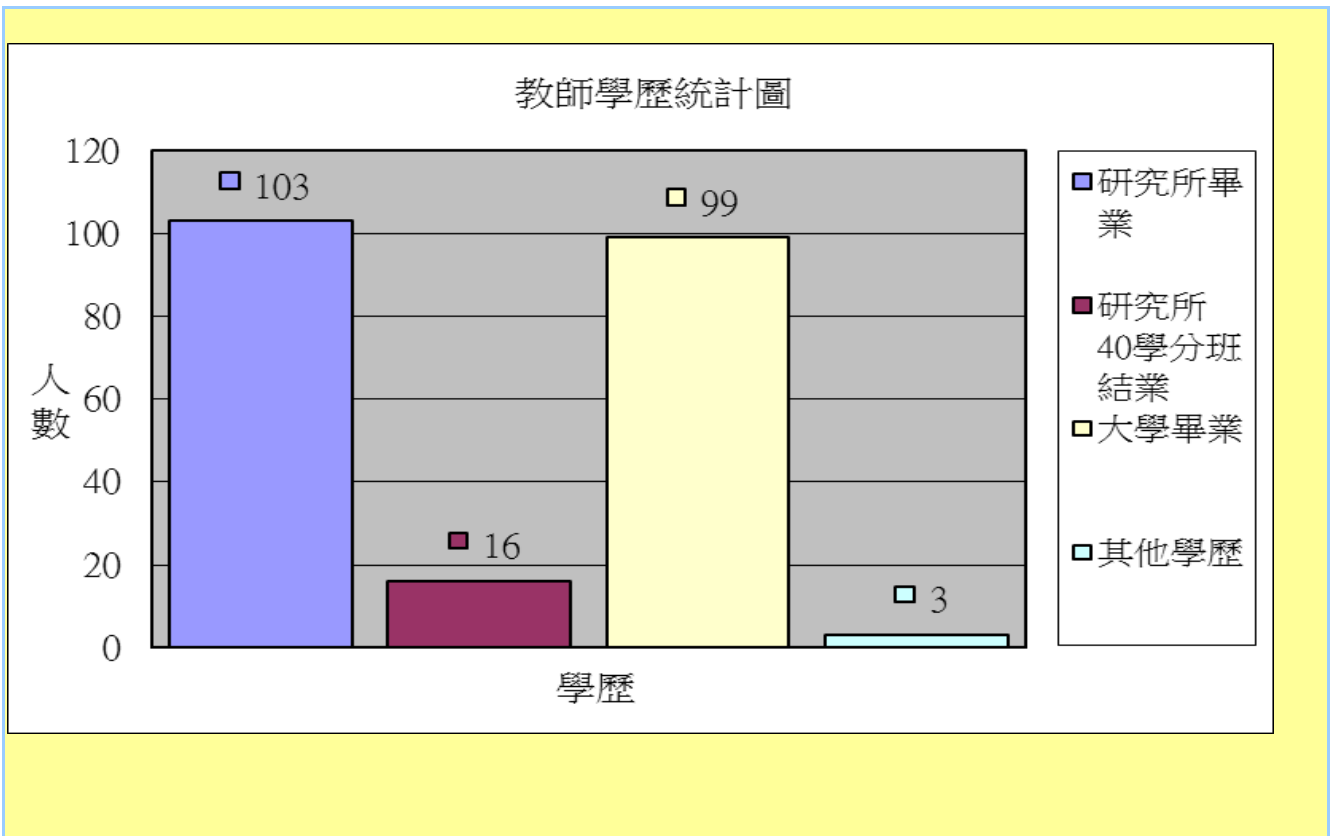

網頁負責單位：人力資源室(更新日期：2019年9月27日)