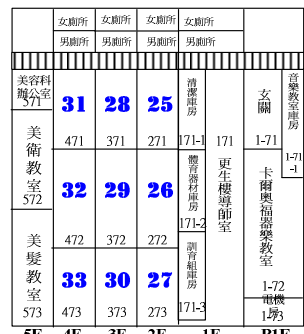

101年度桃竹區在校生(工業類)
丙級專案技能檢定學科測驗
桃園縣育達高中考區
試場位置分配圖
101.04.15

更生樓