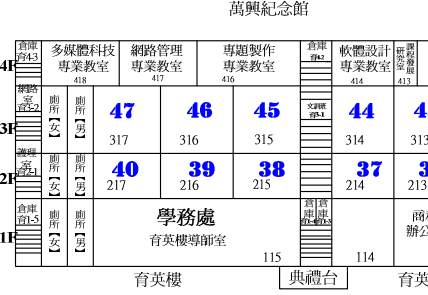

101年度桃竹區在校生(工業類)
丙級專案技能檢定學科測驗
桃園縣育達高中考區
試場位置分配圖
101.04.15

更生樓