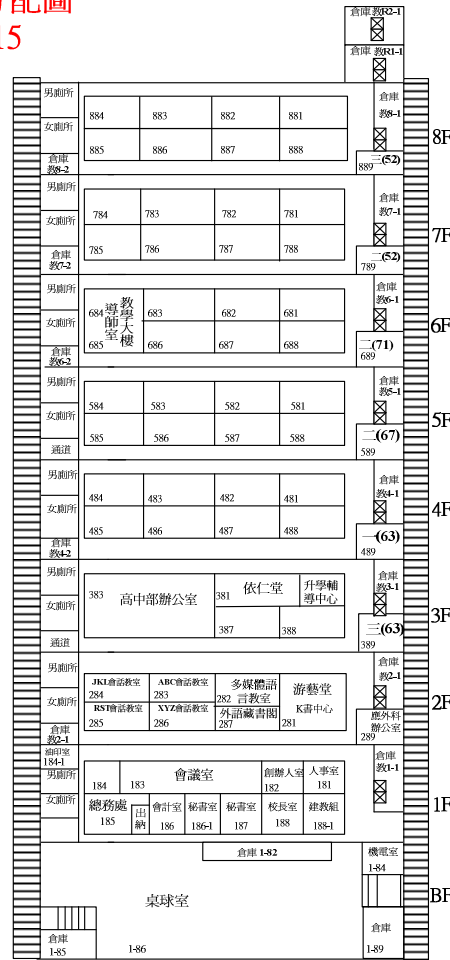

101年度桃竹區在校生(工業類)
丙級專案技能檢定學科測驗
桃園縣育達高中考區
試場位置分配圖
101.04.15

更生樓