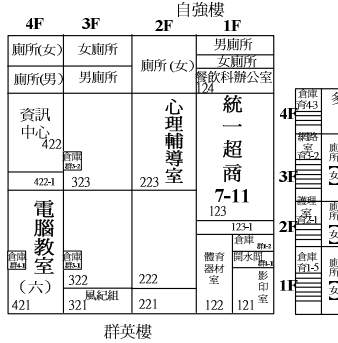

101年度桃竹區在校生(工業類)
丙級專案技能檢定學科測驗
桃園縣育達高中考區
試場位置分配圖
101.04.15

更生樓