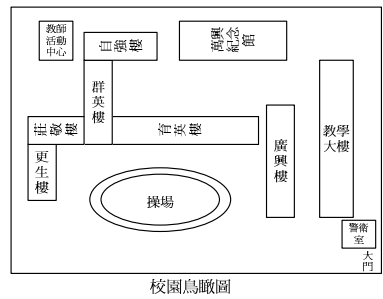

101年度桃竹區在校生(工業類)
丙級專案技能檢定學科測驗
桃園縣育達高中考區
試場位置分配圖
101.04.15

更生樓