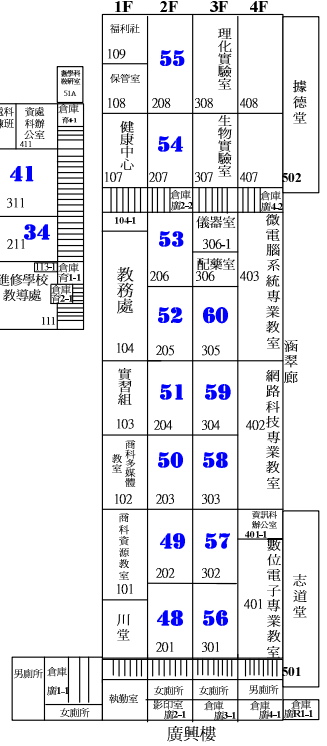

101年度桃竹區在校生(工業類)
丙級專案技能檢定學科測驗
桃園縣育達高中考區
試場位置分配圖
101.04.15

更生樓