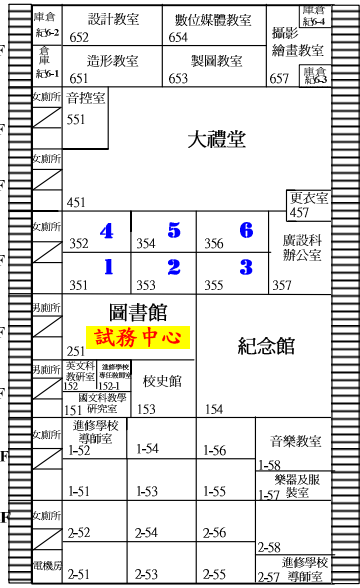

101年度桃竹區在校生(工業類)
丙級專案技能檢定學科測驗
桃園縣育達高中考區
試場位置分配圖
101.04.15

更生樓